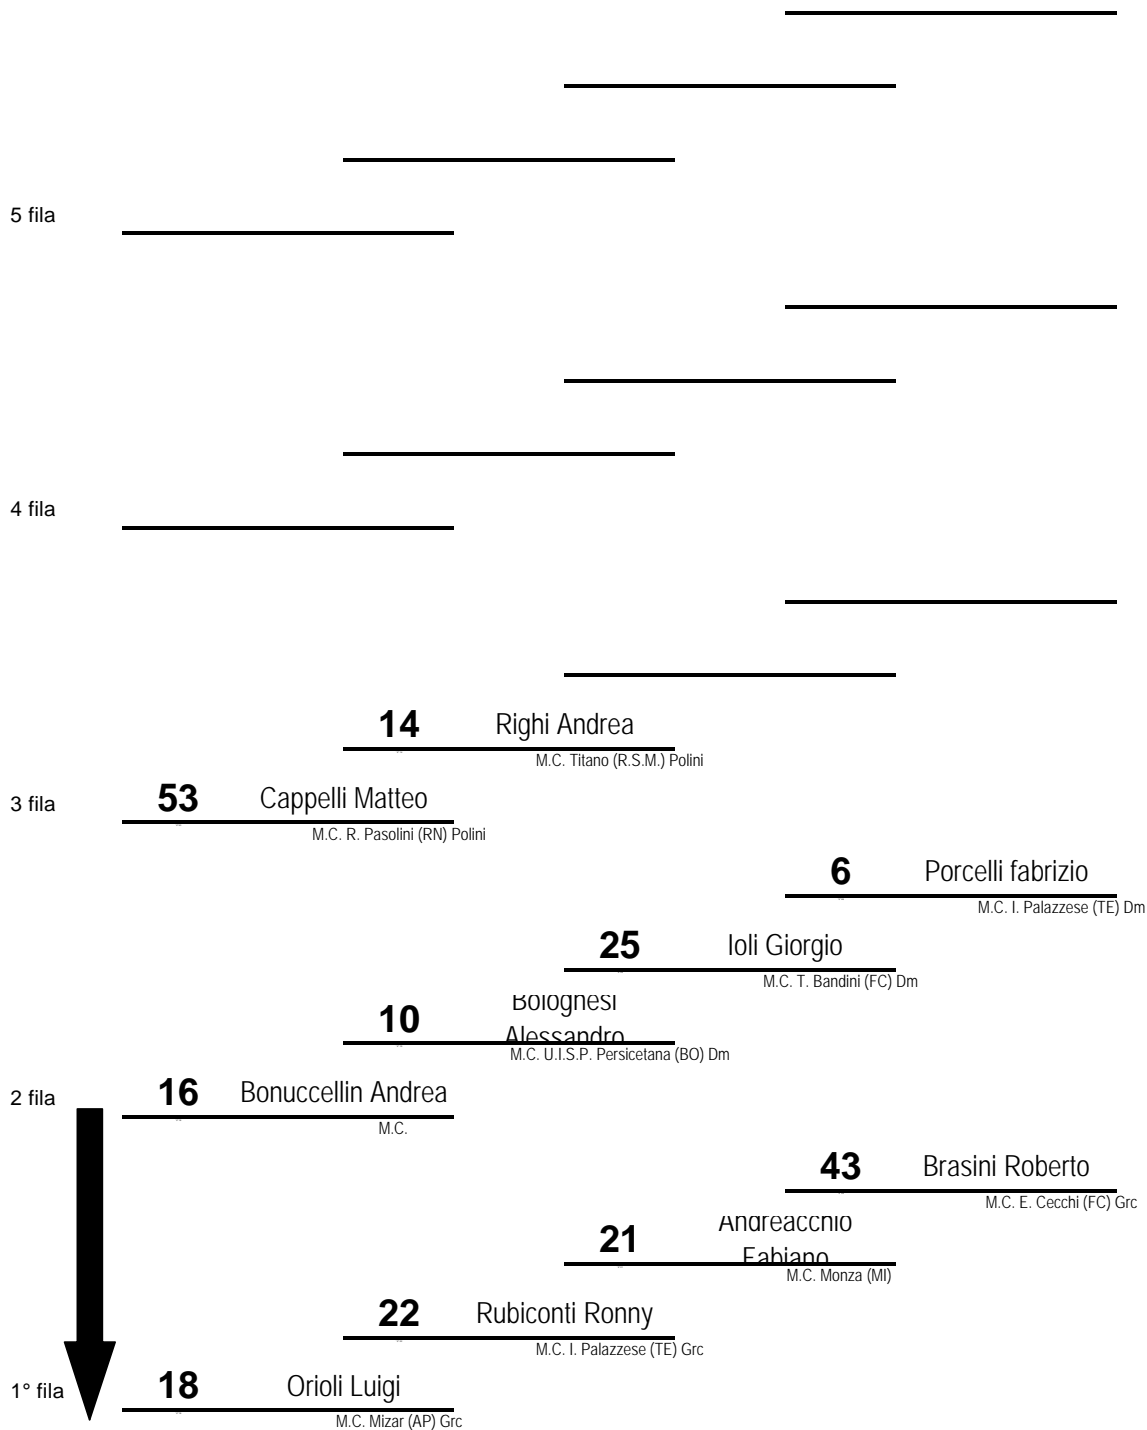

CIRCUITO DI POMPOSA

09/10 Marzo 2002

I Prova Campionato Regionale Emilia Romagna

PROVE CRONOMETRATE SENIOR B

Pos.	Id Nr	Conduttore	M.C./Prov./Minimoto	Giro	1° Tempo
1°	18	Orioli Luigi	M.C. Mizar (AP) Grc		30" 981
2°	22	Rubiconti Ronny	M.C. I. Palazzese (TE) Grc		31" 022
3°	21	Andreacchio Fabiano	M.C. Monza (MI)		31" 078
4°	43	Brasini Roberto	M.C. E. Cecchi (FC) Grc		31" 215
5°	16	Bonuccellin Andrea	M.C.		31" 351
6°	10	Bolognesi Alessandro	M.C. U.I.S.P. Persicetana (BO) Dm		31" 532
7°	25	Ioli Giorgio	M.C. T. Bandini (FC) Dm		31" 869
8°	6	Porcelli fabrizio	M.C. I. Palazzese (TE) Dm		32" 017
9°	53	Cappelli Matteo	M.C. R. Pasolini (RN) Polini		32" 460
10°	14	Righi Andrea	M.C. Titano (R.S.M.) Polini		33" 416

CIRCUITO DI POMPOSA

09/10 Marzo 2002

I Prova Campionato Regionale Emilia Romagna

FINALE SENIOR B

30 Giri/Laps

CIRCUITO DI POMPOSA

09/10 Marzo 2002

I Prova Campionato Regionale Emilia Romagna

CLASSIFICA FINALE SENIOR B

Pos.	Id Nr	Conduttore	M.C./Prov./Minimoto	Giro	1° Tempo
1°	- 18	Orioli Luigi	M.C. Mizar (AP) Grc		01' 20" 863
2°	- 21	Andreacchio Fabiano	M.C. Monza (MI)		01' 21" 806
3°	- 22	Rubiconti Ronny	M.C. I. Palazzese (TE) Grc		01' 23" 147
4°	- 43	Brasini Roberto	M.C. E. Cecchi (FC) Grc		01' 23" 219
5°	- 10	Bolognesi Alessandro	M.C. U.I.S.P. Persicetana (BO) Dm		01' 24" 324
6°	- 53	Cappelli Matteo	M.C. R. Pasolini (RN) Polini		01' 25" 336
7°	- 6	Porcelli fabrizio	M.C. I. Palazzese (TE) Dm		01' 26" 078
8°	# 14	Righi Andrea	M.C. Titano (R.S.M.) Polini		01' 29" 406
9°	- 25	Ioli Giorgio	M.C. T. Bandini (FC) Dm		01' 32" 858
10°	# 16	Bonuccellin Andrea	M.C.		01' 36" 108
11°	# 78	Sario Luca	M.C. Monza (MI) Zpf		01' 36" 109
12°	# 86	Cavagion Davide	M.C. Portomaggiore (FE) Zpf		01' 36" 110