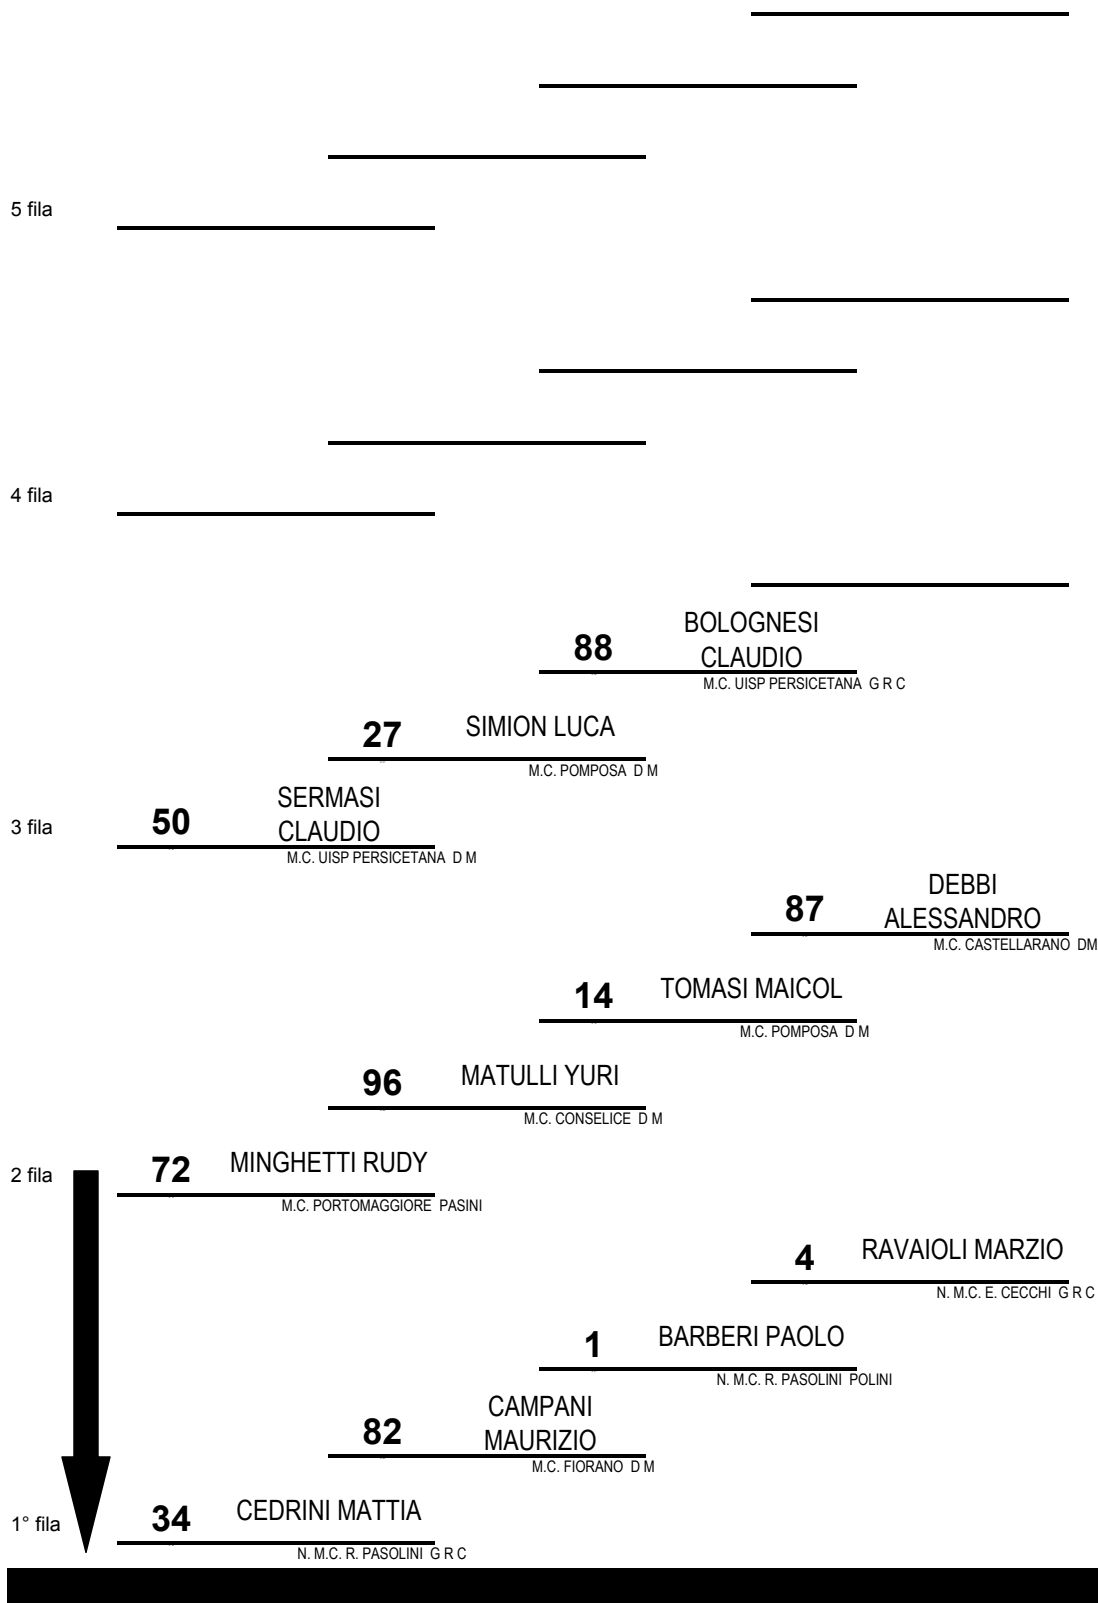

CIRCUITO DI POMPOSA

13/14-Marzo-2004

I Prova Campionato Regionale Emilia Romagna

PROVE CRONOMETRATE SENIOR MIDI

Pos.	Id Nr	Conduttore	M.C./Prov./Minimoto	Giro	1° Tempo
1°	34	CEDRINI MATTIA	N. M.C. R. PASOLINI G R C	7	30" 581
2°	82	CAMPANI MAURIZIO	M.C. FIORANO D M	3	31" 289
3°	1	BARBERI PAOLO	N. M.C. R. PASOLINI POLINI	17	31" 317
4°	4	RAVAIOLI MARZIO	N. M.C. E. CECCHI G R C	13	31" 845
5°	72	MINGHETTI RUDY	M.C. PORTOMAGGIORE PASINI	11	31" 935
6°	96	MATULLI YURI	M.C. CONSELICE D M	6	32" 205
7°	14	TOMASI MAICOL	M.C. POMPOSA D M	17	32" 768
8°	87	DEBBI ALESSANDRO	M.C. CASTELLARANO DM	10	33" 798
9°	50	SERMASI CLAUDIO	M.C. UISP PERSICETANA D M	13	33" 832
10°	27	SIMION LUCA	M.C. POMPOSA D M	14	34" 711
11°	88	BOLOGNESI CLAUDIO	M.C. UISP PERSICETANA G R C	10	35" 109

CIRCUITO DI POMPOSA

13/14-Marzo-2004

I Prova Campionato Regionale Emilia Romagna

FINALE SENIOR MIDI

25 Giri/Laps

CIRCUITO DI POMPOSA

13/14-Marzo-2004

I Prova Campionato Regionale Emilia Romagna

CLASSIFICA FINALE SENIOR MIDI

Pos.	Id Nr	Conduuttore	M.C./Prov./Minimoto	Giri	Tempo
1°	34	CEDRINI MATTIA	N. M.C. R. PASOLINI G R C	25	12' 56" 95
2°	82	CAMPANI MAURIZIO	M.C. FIORANO D M	25	13' 17" 46
3°	1	BARBERI PAOLO	N. M.C. R. PASOLINI POLINI	25	13' 21" 73
4°	4	RAVAIOLI MARZIO	N. M.C. E. CECCHI G R C	25	13' 27" 57
5°	72	MINGHETTI RUDY	M.C. PORTOMAGGIORE PASINI	24	13' 03" 77
6°	14	TOMASI MAICOL	M.C. POMPOSA D M	24	13' 10" 83
7°	96	MATULLI YURI	M.C. CONSELICE D M	24	13' 25" 06
8°	50	SERMASI CLAUDIO	M.C. UISP PERSICETANA D M	23	13' 24" 54
9°	88	BOLOGNESI CLAUDIO	M.C. UISP PERSICETANA G R C	21	13' 04" 23
10°	87	DEBBI ALESSANDRO	M.C. CASTELLARANO DM	11	06' 54" 73
11°	27	SIMION LUCA	M.C. POMPOSA D M		Sotto Peso